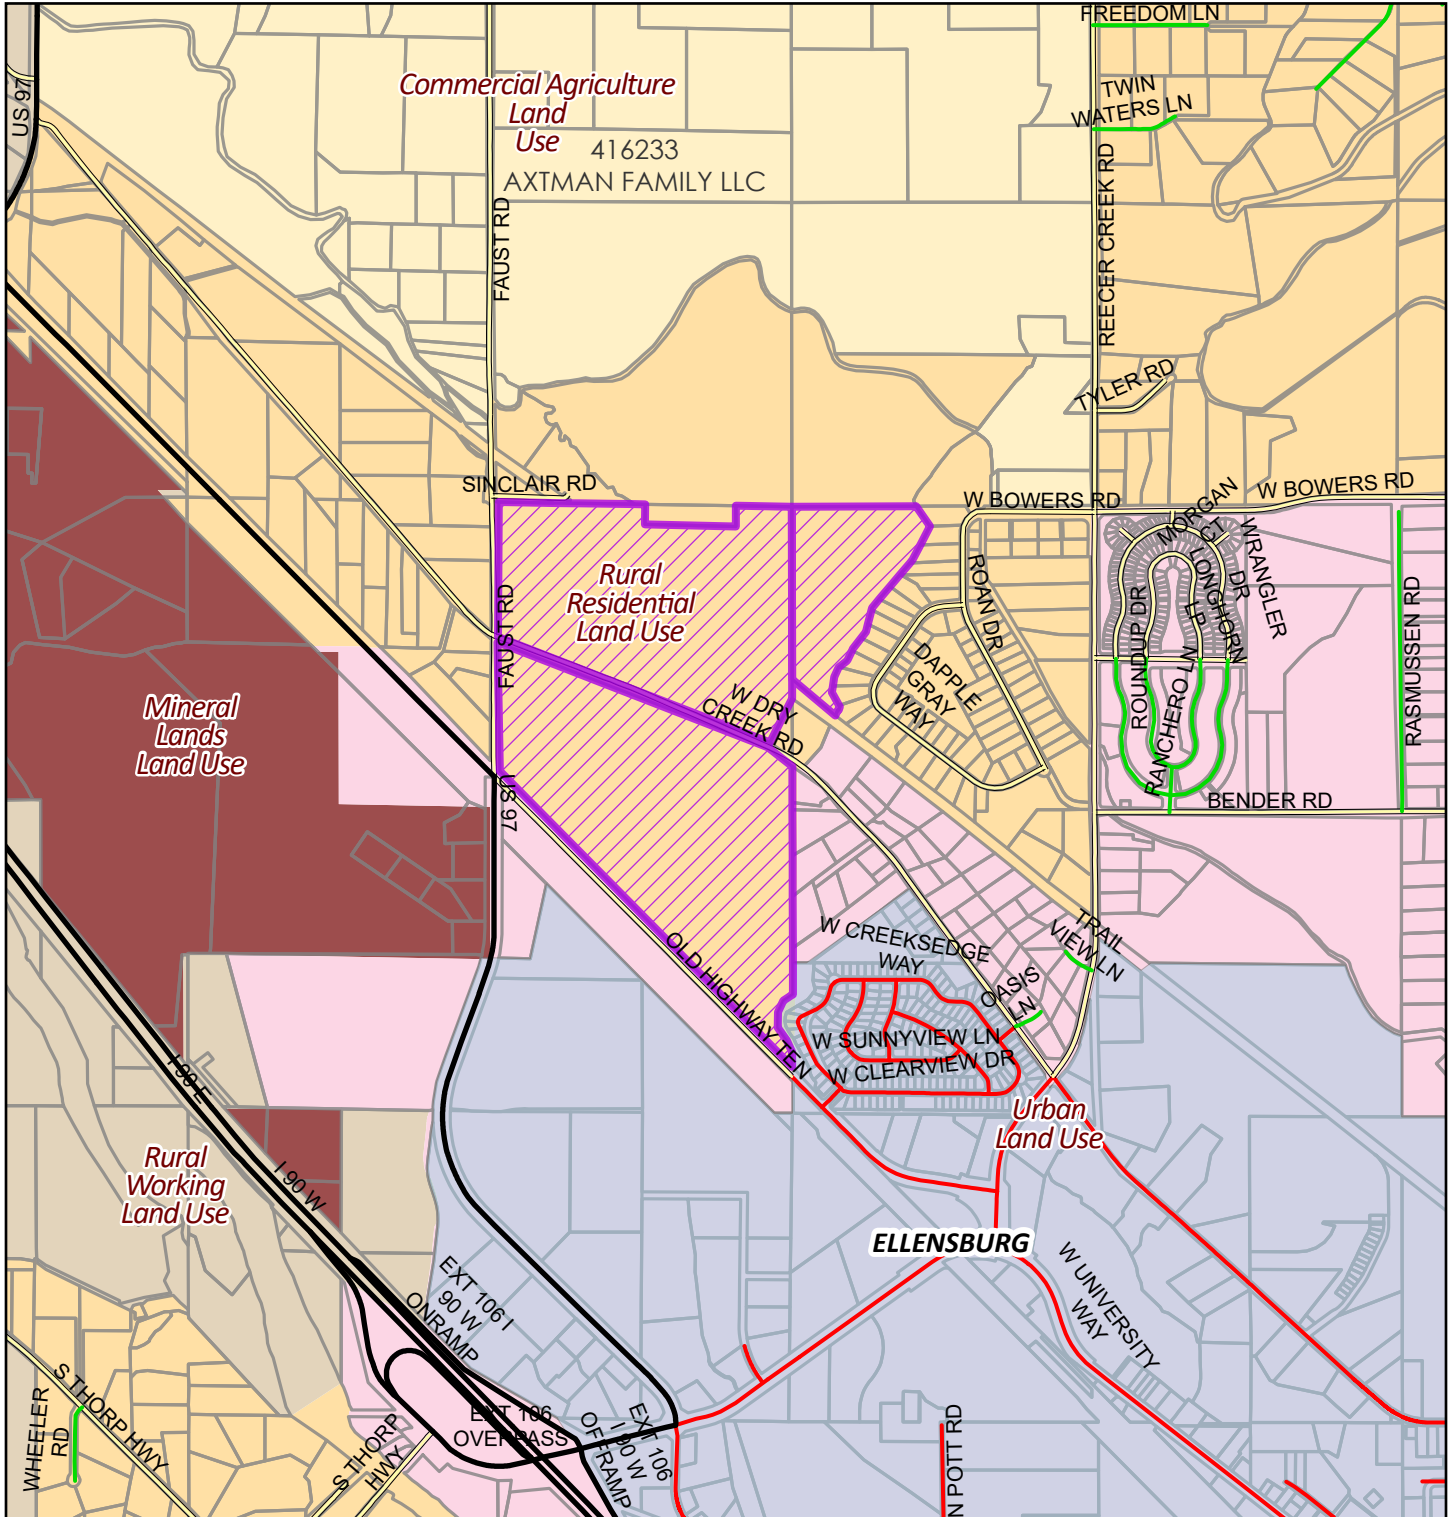

# BL-26-00004 Central WA Land Group

## Land Use

2026

Coordinate System: NAD 1983 StatePlane Washington South FIPS 4602 Feet